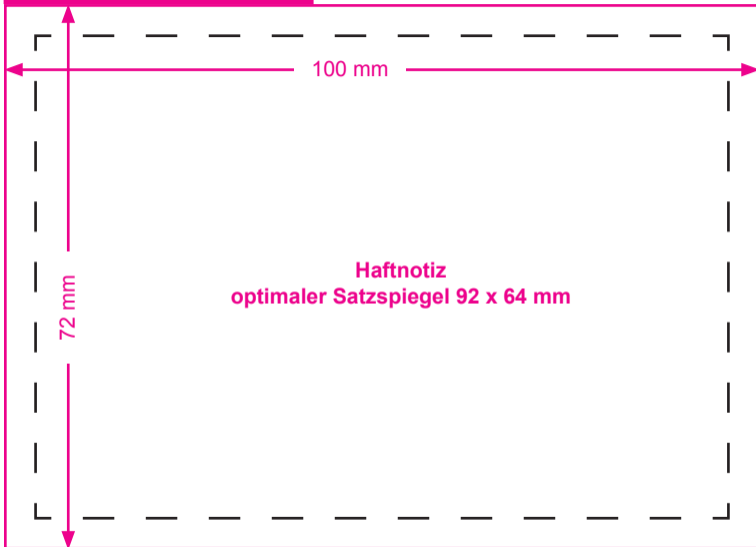

DRUCKDATEN OHNE STANDLINIEN AUSGEBEN

Haftnotiz
optimaler Satzspiegel 92 x 64 mm